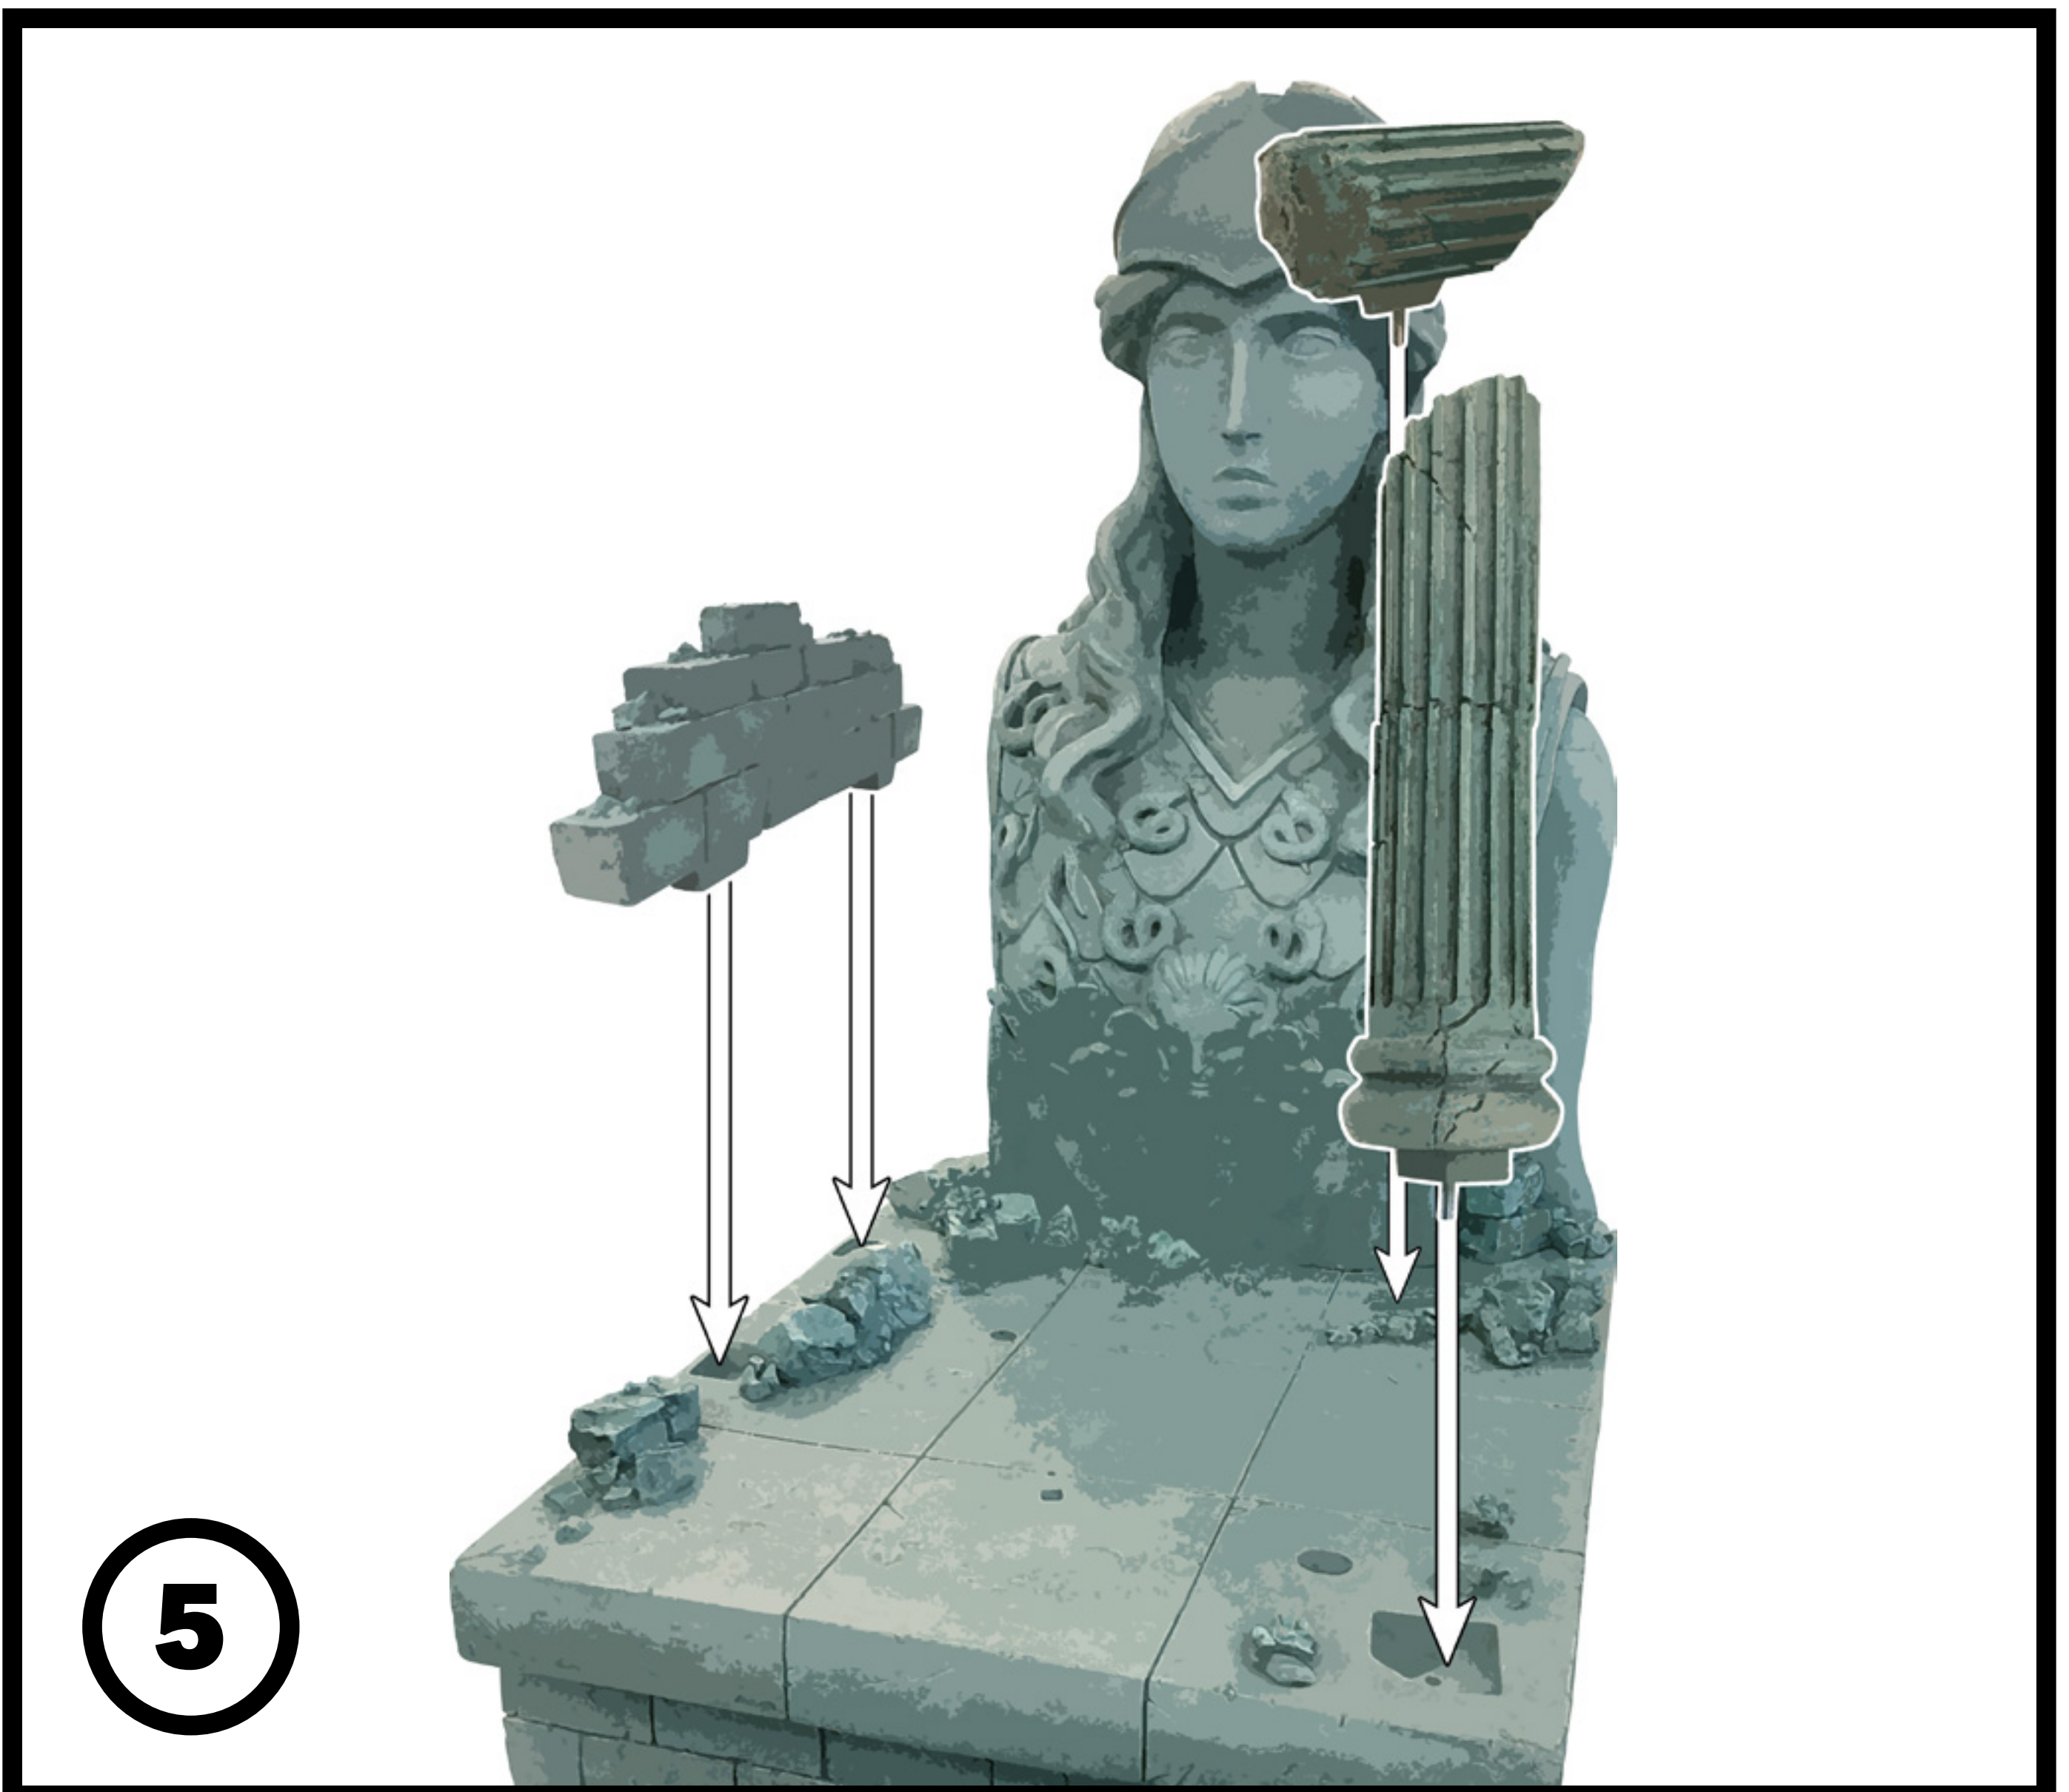

1. **5** Placez le muret ainsi que les 2 colonnes cassées sur la base.
   Place the low wall and the 2 broken pillars on the base.