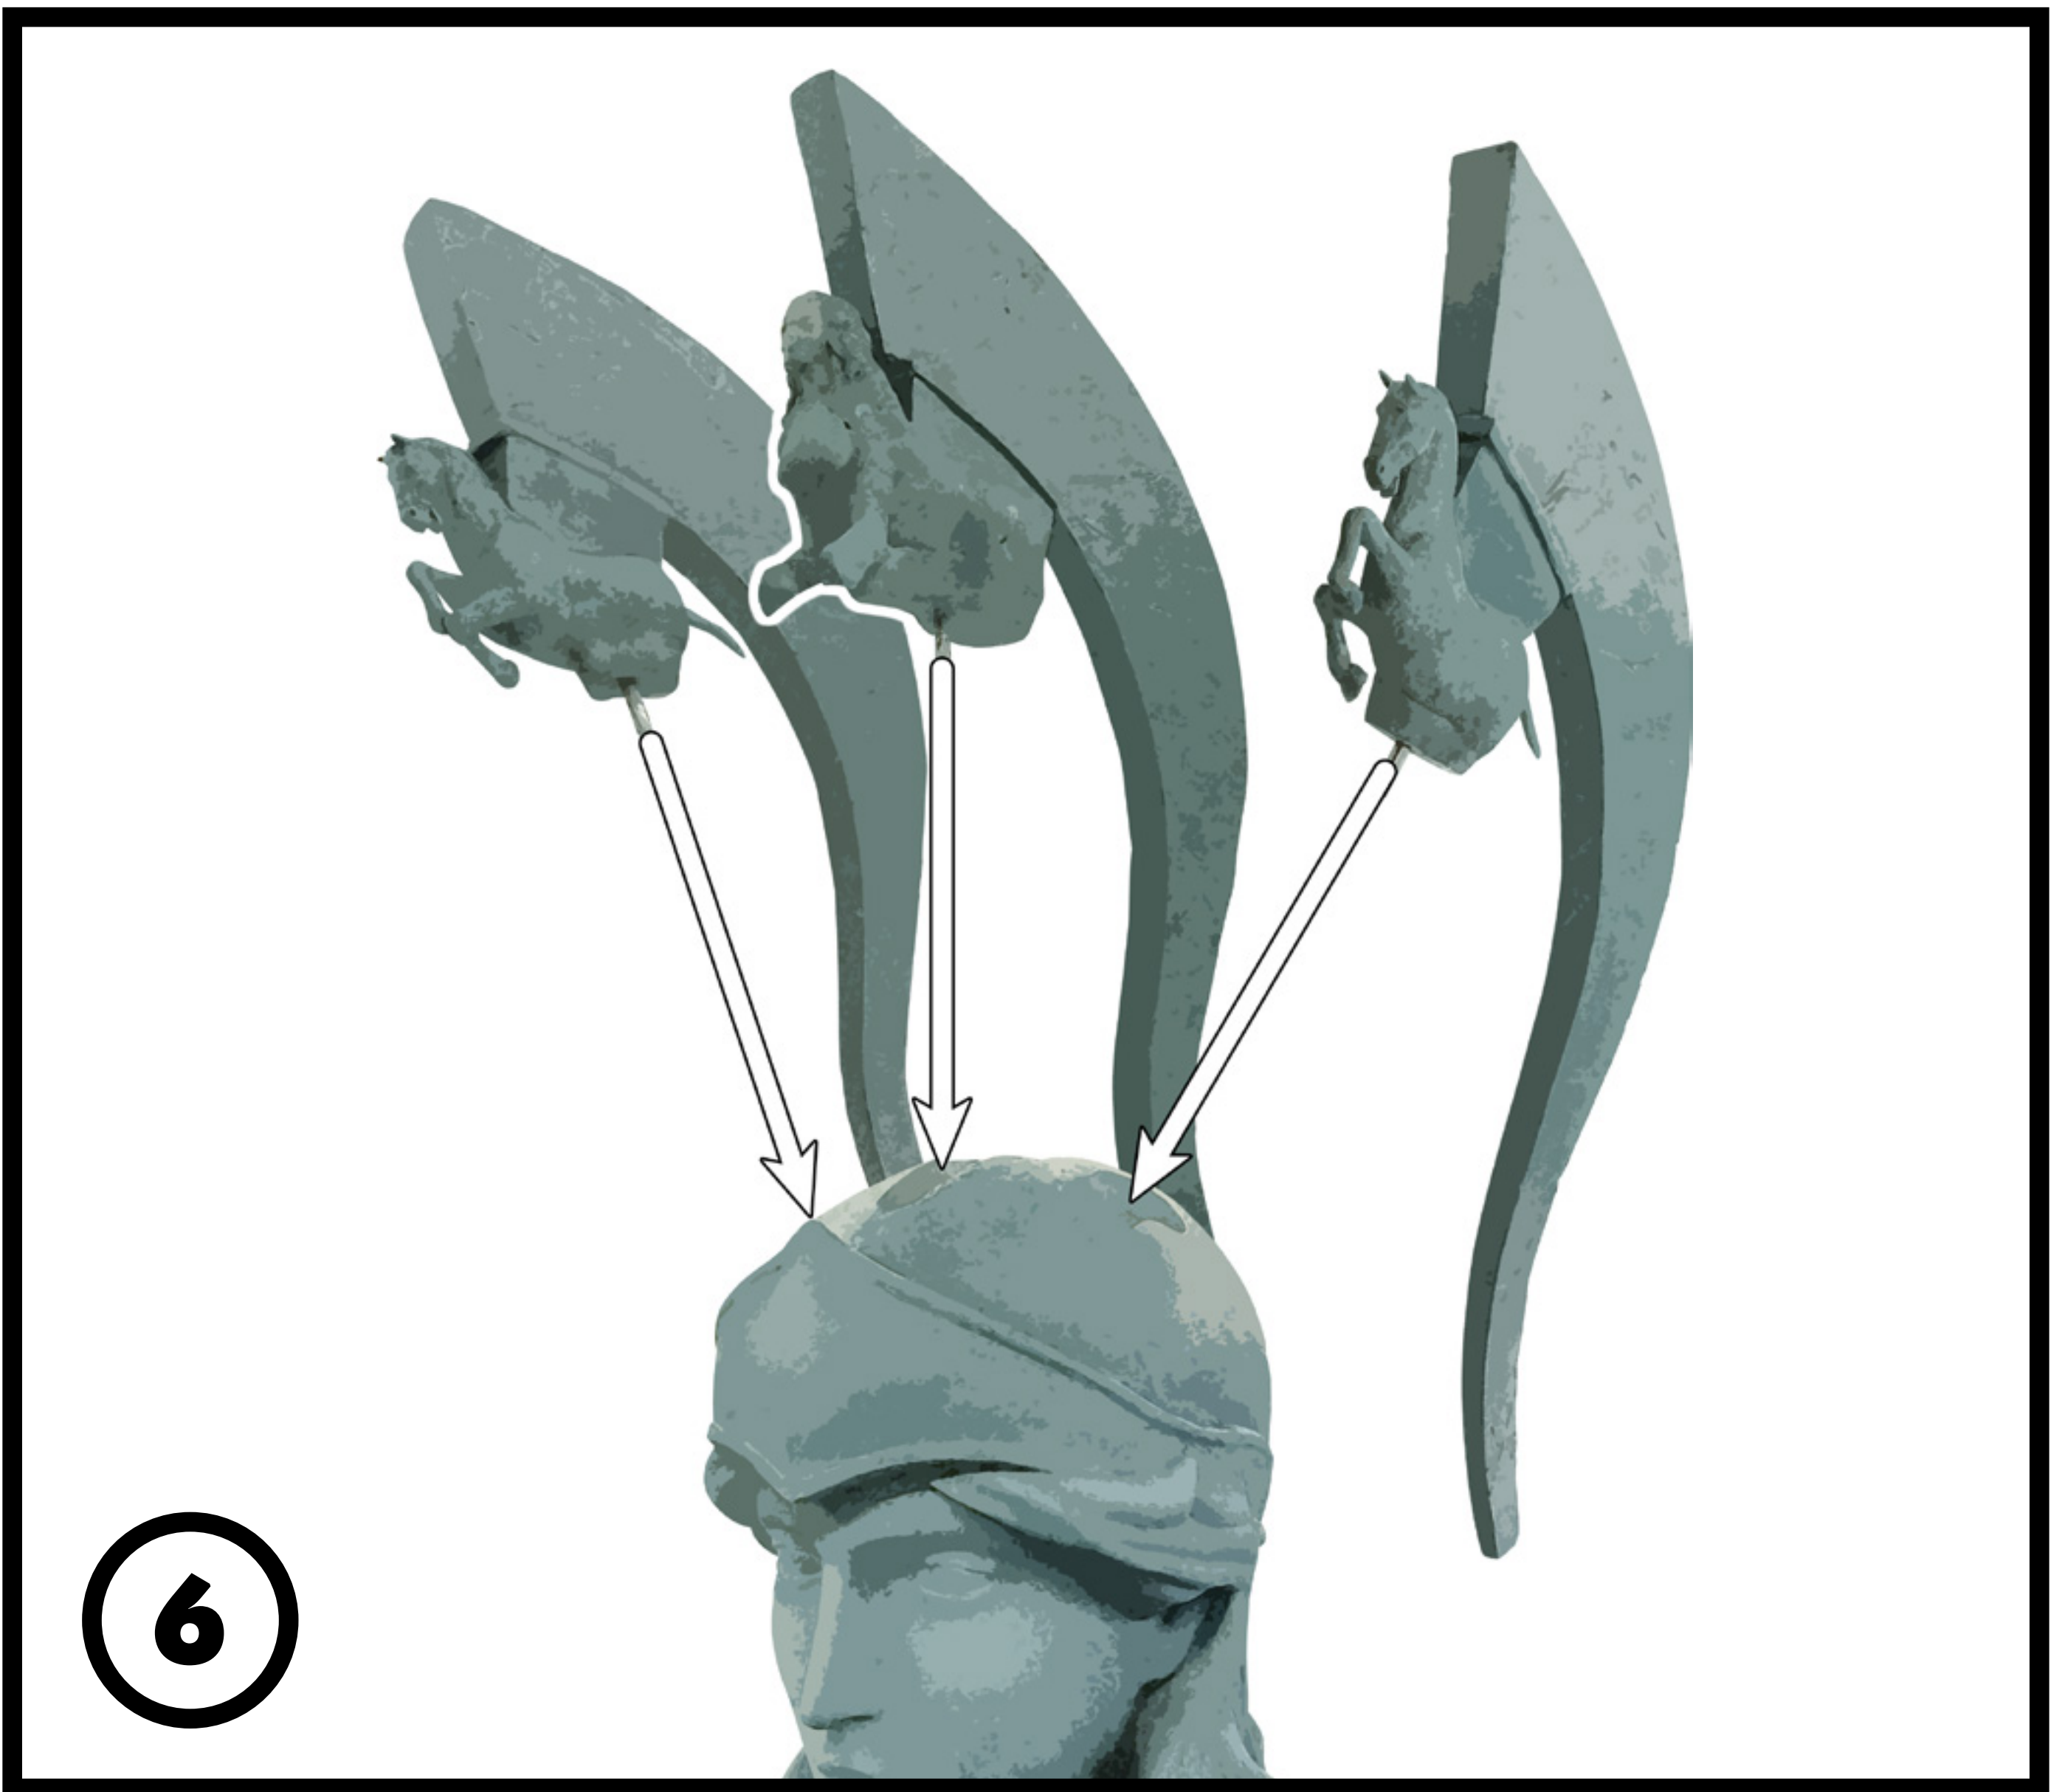

6 Insérez les 3 crêtes dans le casque de la statue d'Athéna.
Insert the 3 crests inside the Athena statue's helmet.