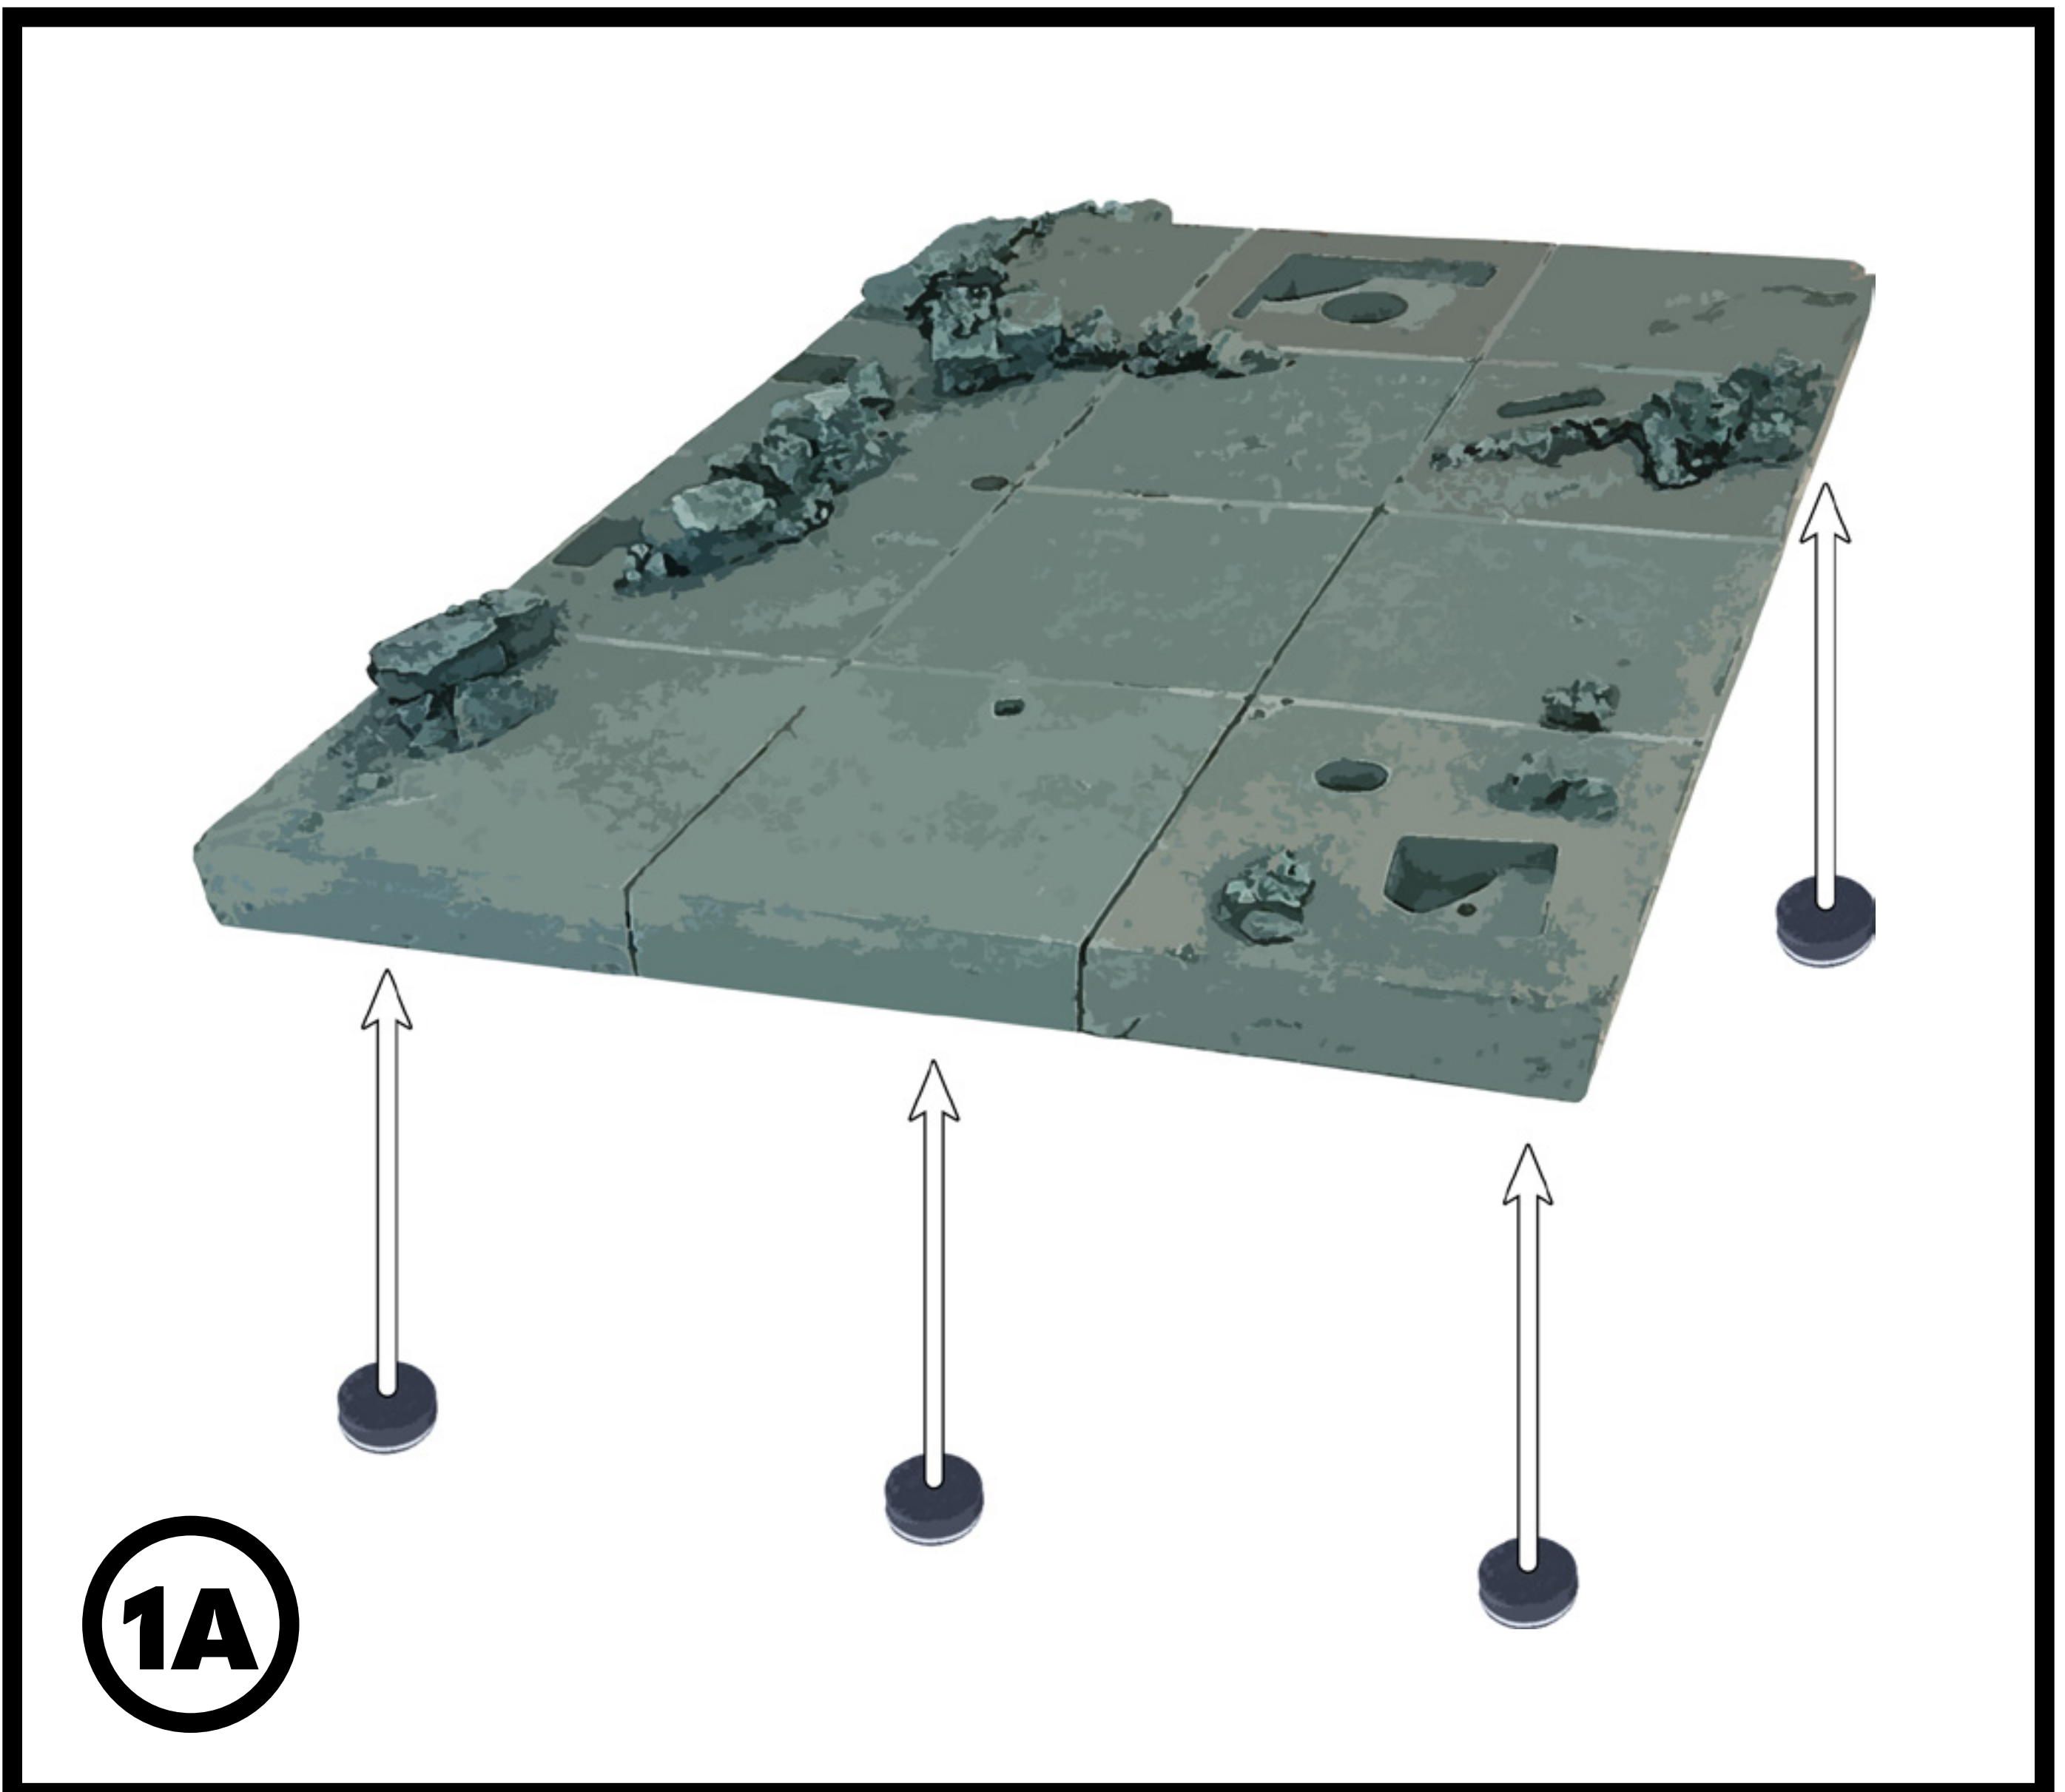

# tsume

INSTRUCTIONS DE MONTAGE  
ASSEMBLY INSTRUCTIONS

**HQS+ BY TSUME**

©MASAMI KURUMADA/SHUEISHA, TOEI ANIMATION

**NE MONTEZ PAS VOTRE STATUE DE COLLECTION IMMÉDIATEMENT APRÈS L'AVOIR REÇUE.**

**Laissez le temps à la résine de se réchauffer à température ambiante pendant 24 heures afin d'éviter tout risque de casse.**

**PLEASE DO NOT ASSEMBLE YOUR STATUE RIGHT AFTER YOU HAVE RECEIVED IT.**

**The resin material needs time to warm up at room temperature a daytime to avoid risks of breaking.**

**DE PRÉFÉRENCE, METTEZ DES GANTS EN LATEX POUR MANIPULER VOTRE STATUE. VEUILLEZ ÊTRE DEUX POUR MONTER CETTE FIGURINE.**

**WE RECOMMEND TO PUT LATEX GLOVES ON TO HANDLE YOUR STATUE. PLEASE BE TWO TO ASSEMBLE THIS FIGURE.**

**1A** Placez les 6 patins en mousse sous la dalle principale si vous voulez exposer votre statue sans la base.  
 Sinon, ignorez cette étape et commencez par l'étape 1B.  
 Place the 6 felt pads below the main slab if you want to display your statue without the base.  
 Otherwise, this avoid step and begin directly with step 1B.

**1B** Insérez les 2 tiges de métal dans la dalle principale.  
 Insert the 2 metal rods into the main slab.

**2**

**2** Placez la dalle principale sur la base.  
Place the main slab on the base.

**3**

**3** Insérez le buste de la statue d'Athena dans le socle.  
Insert the bust from the statue of Athena into the base.